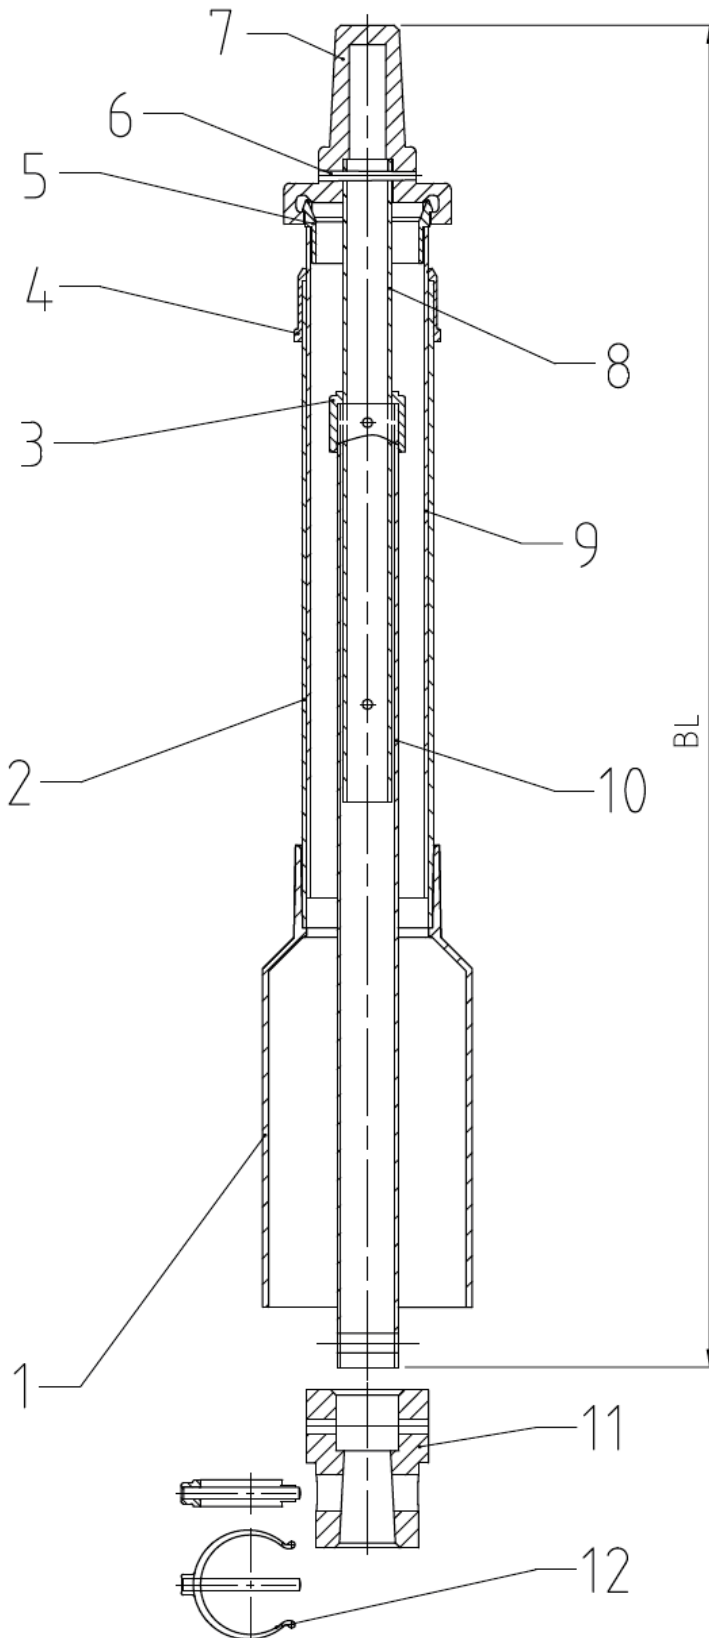

VDM Teleskop – Einbaugarnitur Pro B DVGW/GW 336 VKT 25 x 25 mm

Stückliste		
Pos.	Bezeichnung	Material
1	Rundglocke	PE
2	Standrohr	PE-HD
3	Auszugssicherung	PP
4	Gleitkappe	EPDM
5	Einsatz	PE
6	Kegel- Kerbstift	1.4305
7	Vierkantschoner	GJS-400
8	Quadratrohr 20x20x1.5 mm	1.4301
9	Teleskoprohr	PE-HD
10	Quadratrohr 25x25x1.5 mm	1.4301
11	Kuppelmuffe	GJS-400
12	Clip- Stift	PA/ 1.4305