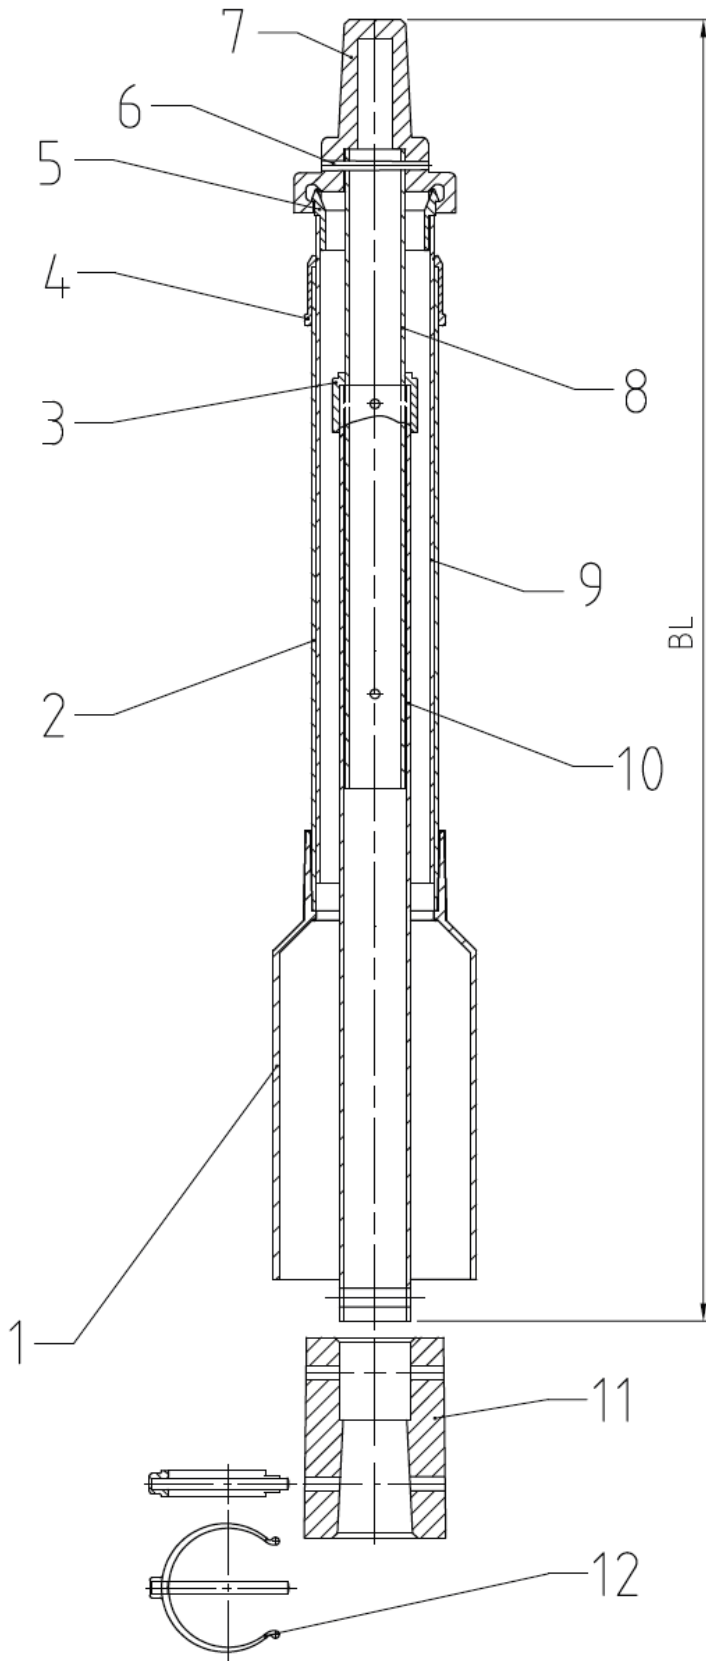

VDM Teleskop – Einbaugarnitur Pro B DVGW/GW 336 VKT 30 x 30 mm

Stückliste		
Pos.	Bezeichnung	Material
1	Rundglocke	PE
2	Standrohr	PE-HD
3	Auszugssicherung	PP
4	Gleitkappe	EPDM
5	Einsatz	PE
6	Kegel- Kerbstift	1.4305
7	Vierkantschoner	GJS-400
8	Quadratrohr 25x25x1.5 mm	1.4301
9	Teleskoprohr	PE-HD
10	Quadratrohr 30x30x1.5 mm	1.4301
11	Kuppelmuffe	GJS-400
12	Clip- Stift	PA/ 1.4305