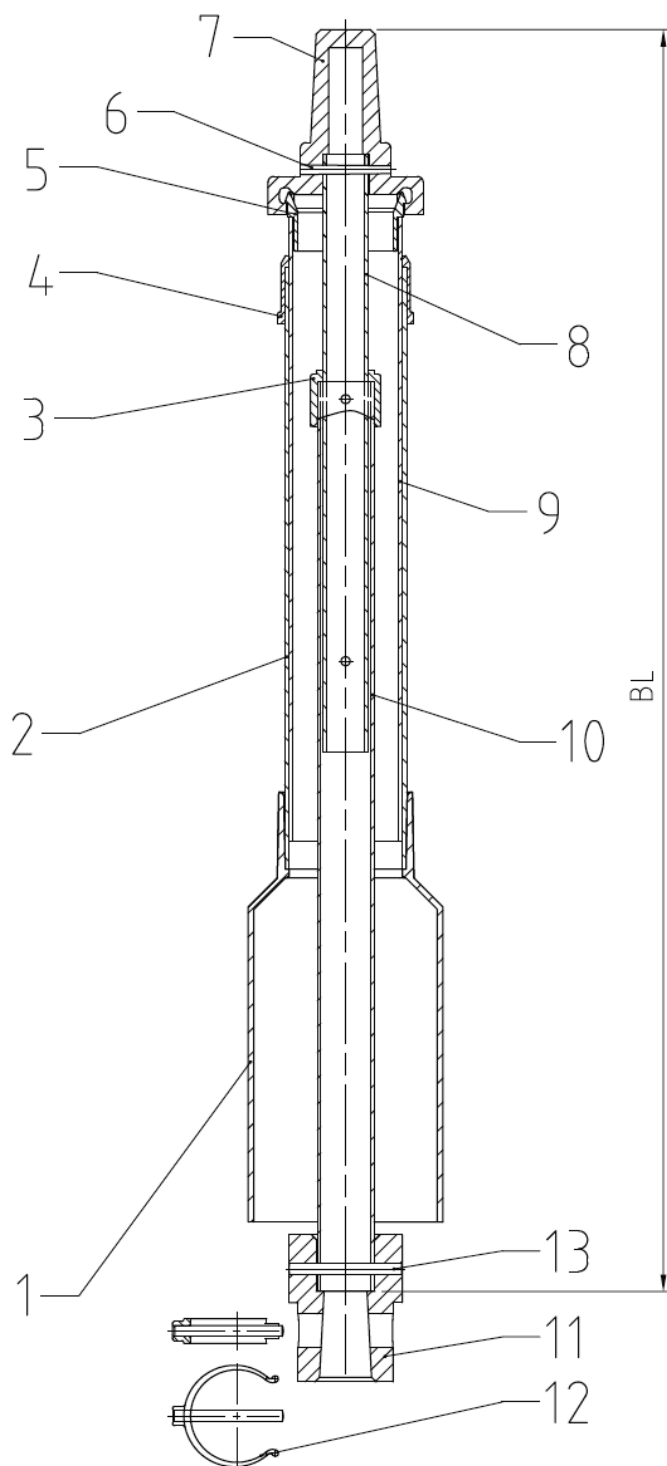

# VDM Teleskop - Einbaugarnitur Typ B Schieber DN 40 - 150

Stückliste		
Pos.	Bezeichnung	Material
1	Rundglocke	PE
2	Standrohr	PE-HD
3	Auszugssicherung	PP
4	Gleitkappe	EPDM
5	Einsatz	PE
6	Kegel- Kerbstift	1.4305
7	Vierkantschoner	GJS-400
8	Quadratrohr 20x20x1.5 mm	1.4301
9	Teleskoprohr	PE-HD
10	Quadratrohr 25x25x1.5 mm	1.4301
11	Kuppelmuffe	GJS-400
12	Clip- Stift	PA/ 1.4305
13	Kegel- Kerbstift	1.4305