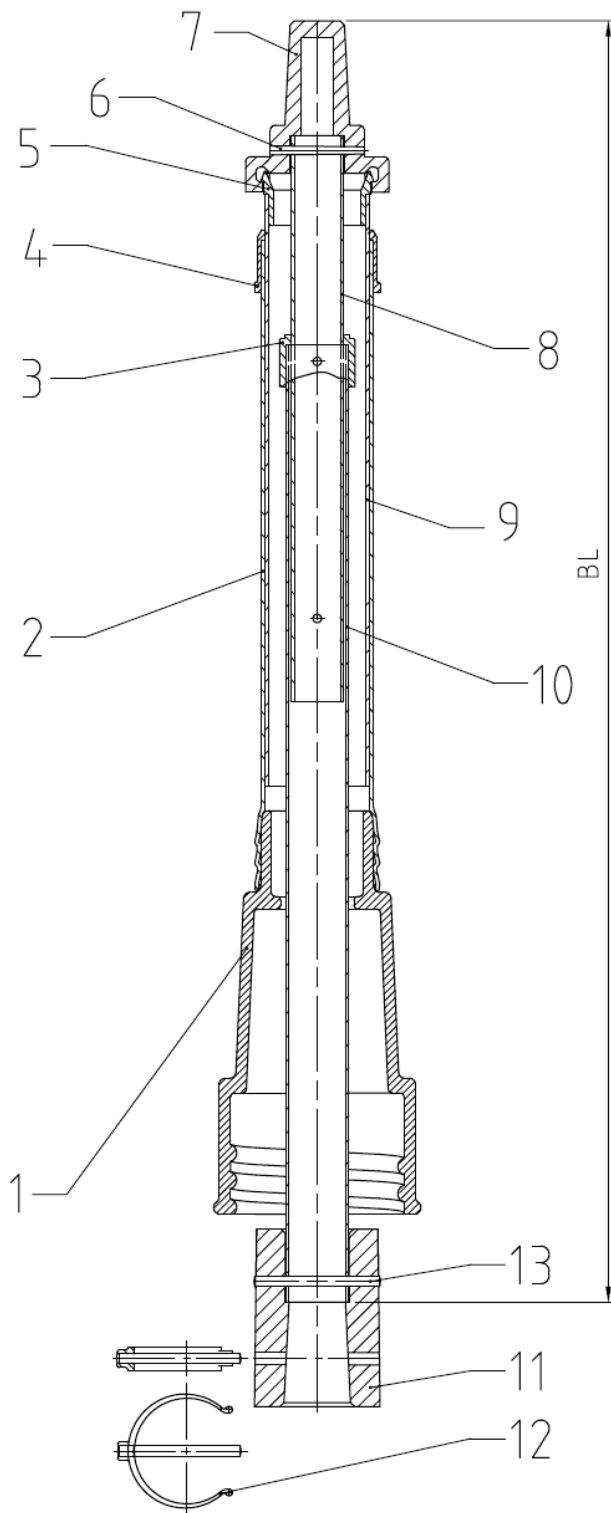

# VDM Teleskop – Einbaugarnitur Typ B für Hawle Armaturen Schieber DN 175 - 350

Stückliste		
Pos.	Bezeichnung	Material
1	HAWLE- Schraubglocke	PE
2	Standrohr	PE-HD
3	Auszugssicherung	PP
4	Gleitkappe	EPDM
5	Einsatz	PE
6	Kegel- Kerbstift	1.4305
7	Vierkantschoner	GJS-400
8	Quadratrohr 25x25x1.5 mm	1.4301
9	Teleskoprohr	PE-HD
10	Quadratrohr 30x30x1.5 mm	1.4301
11	Kuppelmuffe	GJS-400
12	Clip- Stift	PA/ 1.4305
13	Kegel- Kerbstift	1.4305