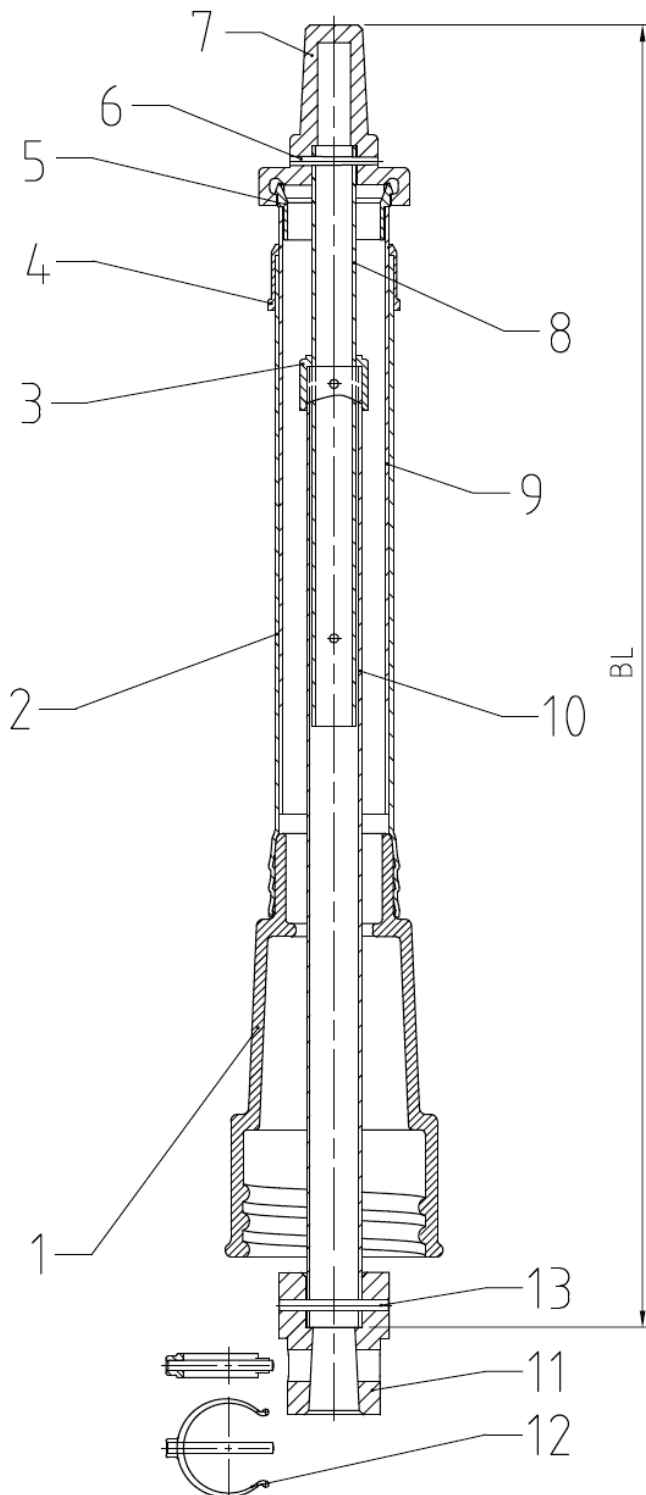

VDM Teleskop – Einbaugarnitur Typ B für Hawle Armaturen Schieber DN 40 - 150

Stückliste		
Pos.	Bezeichnung	Material
1	HAWLE- Schraubglocke	PE
2	Standrohr	PE-HD
3	Auszugssicherung	PP
4	Gleitkappe	EPDM
5	Einsatz	PE
6	Kegel- Kerbstift	1.4305
7	Vierkantschoner	GJS-400
8	Quadratrohr 20x20x1.5 mm	1.4301
9	Teleskoprohr	PE-HD
10	Quadratrohr 25x25x1.5 mm	1.4301
11	Kuppelmuffe	GJS-400
12	Clip- Stift	PA/ 1.4305
13	Kegel- Kerbstift	1.4305