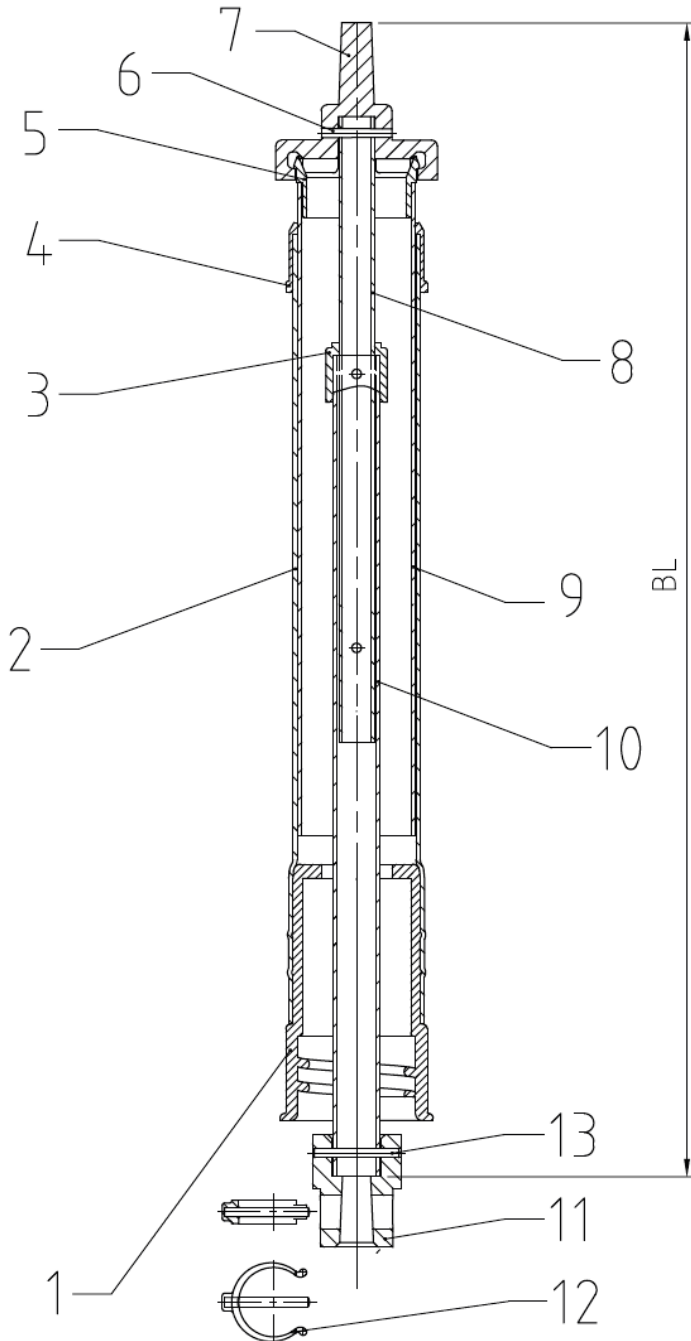

# VDM Teleskop – Einbaugarnitur Typ B für Hawle Armaturen VAA

Stückliste		
Pos.	Bezeichnung	Material
1	HAWLE- Schraubglocke	PE
2	Standrohr	PE-HD
3	Auszugssicherung	PP
4	Gleitkappe	EPDM
5	Einsatz	PE
6	Kegel- Kerbstift	1.4305
7	Vierkantschoner	GJS-400
8	Quadratrohr 15x15x1.5 mm	1.4301
9	Teleskoprohr	PE-HD
10	Quadratrohr 20x20x1.5 mm	1.4301
11	Kuppelmuffe	GJS-400
12	Clip- Stift	PA/ 1.4305
13	Kegel- Kerbstift	1.4305