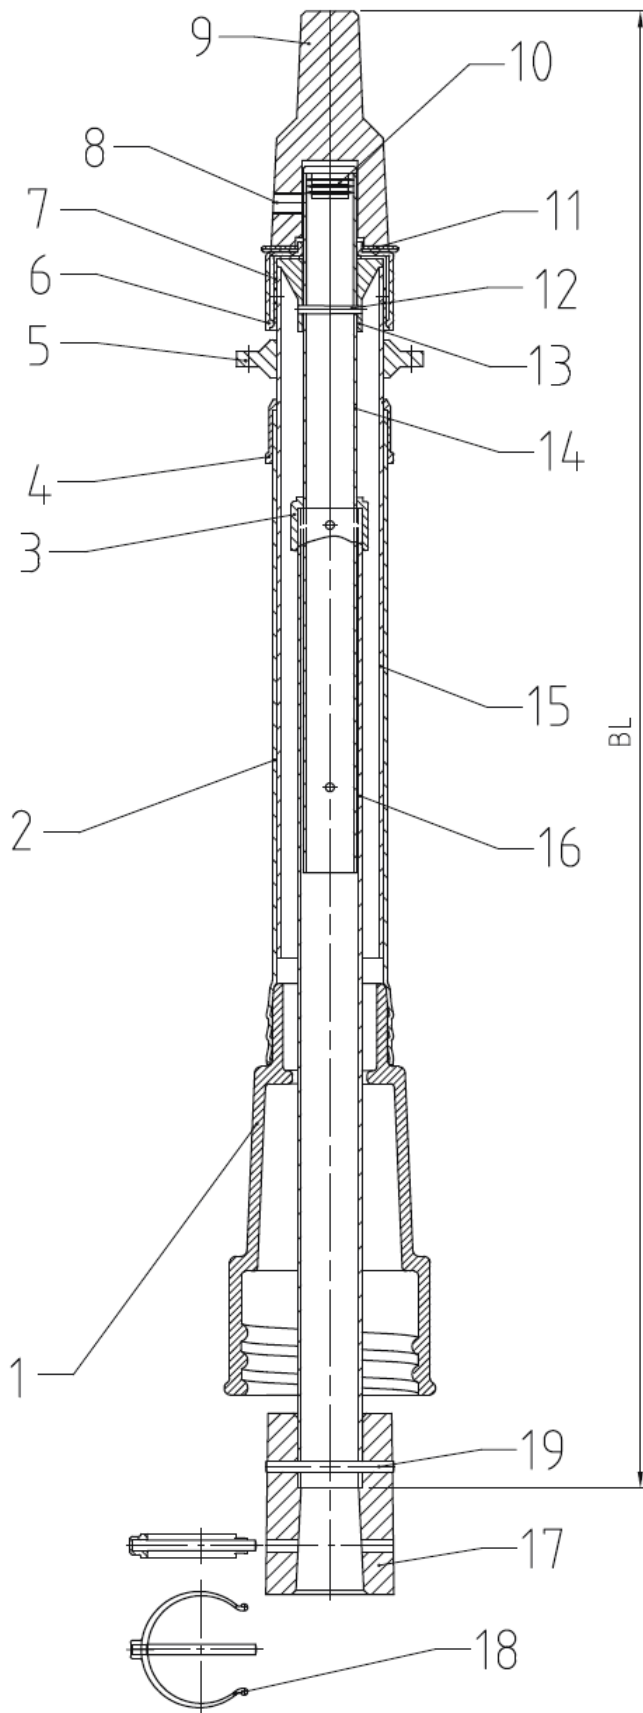

# VDM Teleskop – Einbaugarnitur Typ S aus Edelstahl für Hawle Armaturen Schieber DN 175 - 350

Stückliste		
Pos.	Bezeichnung	Material
1	Hawle - Schraubglocke	PE
2	Standrohr	PE-HD
3	Auszugsicherung	PP
4	Gleitkappe	EPDM
5	Haltenocken	PE
6	Schutzkappe	PE
7	Kappe	PE
8	Gewindestift	8.8 verzinkt
9	Vierkantschoner	GJS-400
10	Stopfen	PE
11	Kennzeichnungsplatte	PE
12	Kegel- Kerbstift	1.4305
13	Innenscheibe	PE
14	Quadratrohr 25x55x1.5 mm	1.4301
15	Teleskoprohr	PE-HD
16	Quadratrohr 30x30x1.5 mm	1.4301
17	Kuppelmuffe	GJS-400
18	Clip- Stift	PA/ 1.4305
19	Kegel- Kerbstift	1.4305