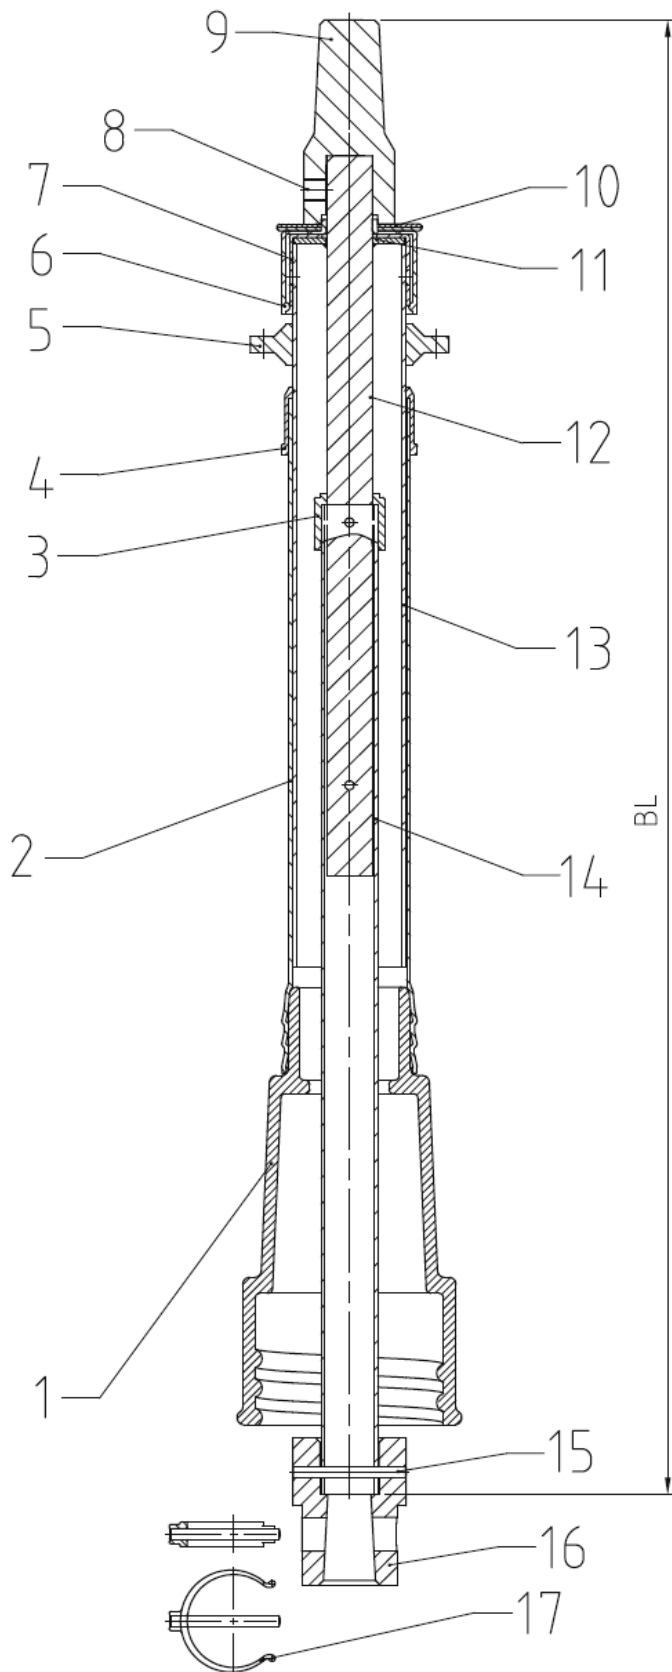

# VDM Teleskop – Einbaugarnitur Typ S für Hawle Armaturen Schieber DN 40 – 150

Stückliste		
Pos.	Bezeichnung	Material
1	Hawle - Schraubglocke	PE
2	Standrohr	PE-HD
3	Auszugssicherung	PP
4	Gleitkappe	EPDM
5	Haltenocken	PE
6	Schutzkappe	PE
7	Kappe	PE
8	Gewindestift	8.8 verzinkt
9	Vierkantschoner	GJS-400
10	Kennzeichnungsplatte	PE
11	Kegel- Kerbstift	S235JR
12	Vierkantstahl 18x18 mm	S235JR
13	Teleskoprohr	PE-HD
14	Quadratrohr 25x25x2.5 mm	S235JR
15	Kuppelmuffe	GJS-400
16	Clip- Stift	PA/ 1.4305
17	Kegel- Kerbstift	1.4305