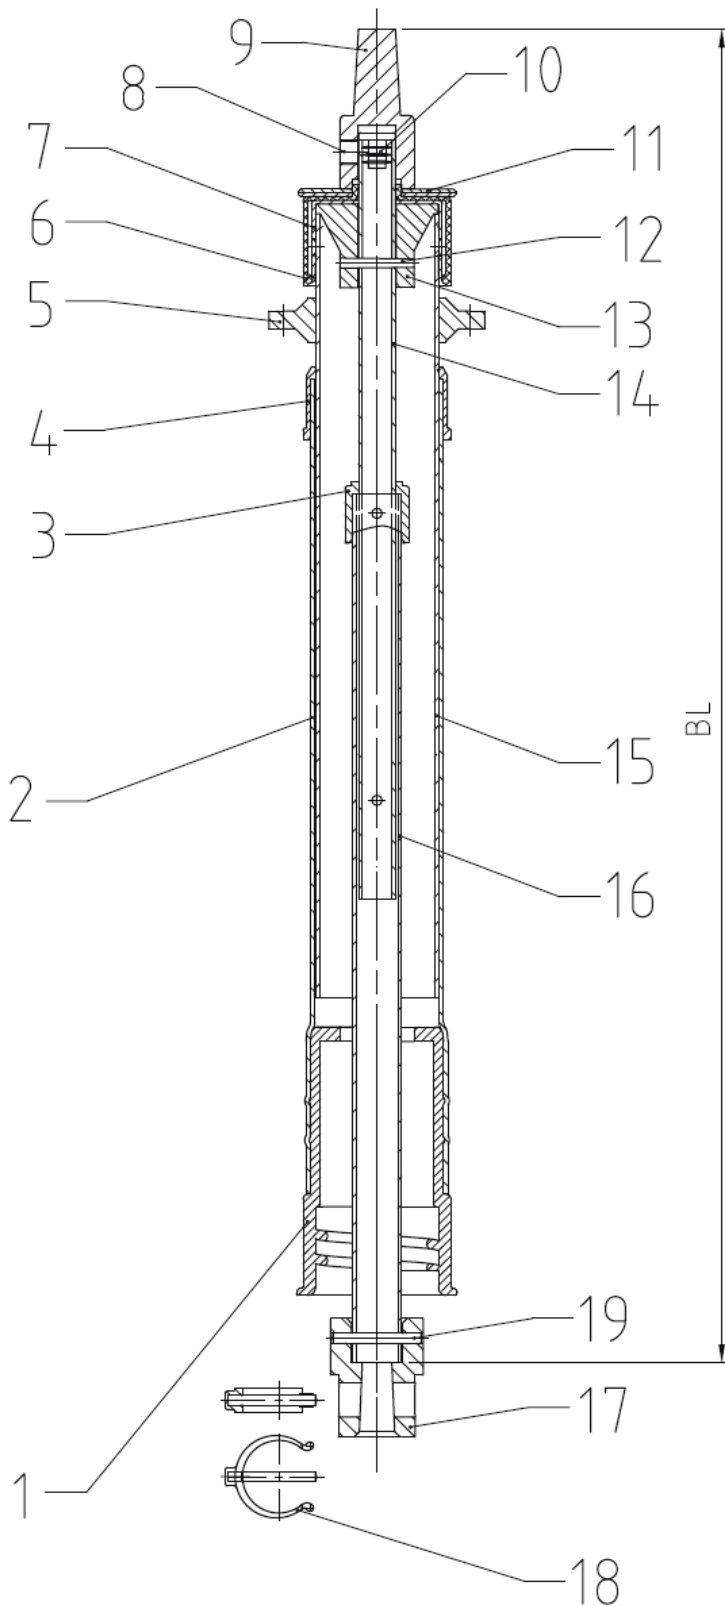

# VDM Teleskop – Einbaugarnitur Typ S aus Edelstahl für Hawle Armaturen VAA

Stückliste		
Pos.	Bezeichnung	Material
1	Hawle - Schraubglocke	PE
2	Standrohr	PE-HD
3	Auszugssicherung	PP
4	Gleitkappe	EPDM
5	Haltenocken	PE
6	Schutzkappe	PE
7	Kappe	PE
8	Gewindestift	8.8 verzinkt
9	Vierkantschoner	GJS-400
10	Stopfen	PE
11	Kennzeichnungsplatte	PE
12	Kegel- Kerbstift	1.4305
13	Innenscheibe	PE
14	Quadratrohr 15x15x1.5 mm	1.4301
15	Teleskoprohr	PE-HD
16	Quadratrohr 20x20x1.5 mm	1.4301
17	Kuppelmuffe	GJS-400
18	Clip- Stift	PA/ 1.4305
19	Kegel- Kerbstift	1.4305