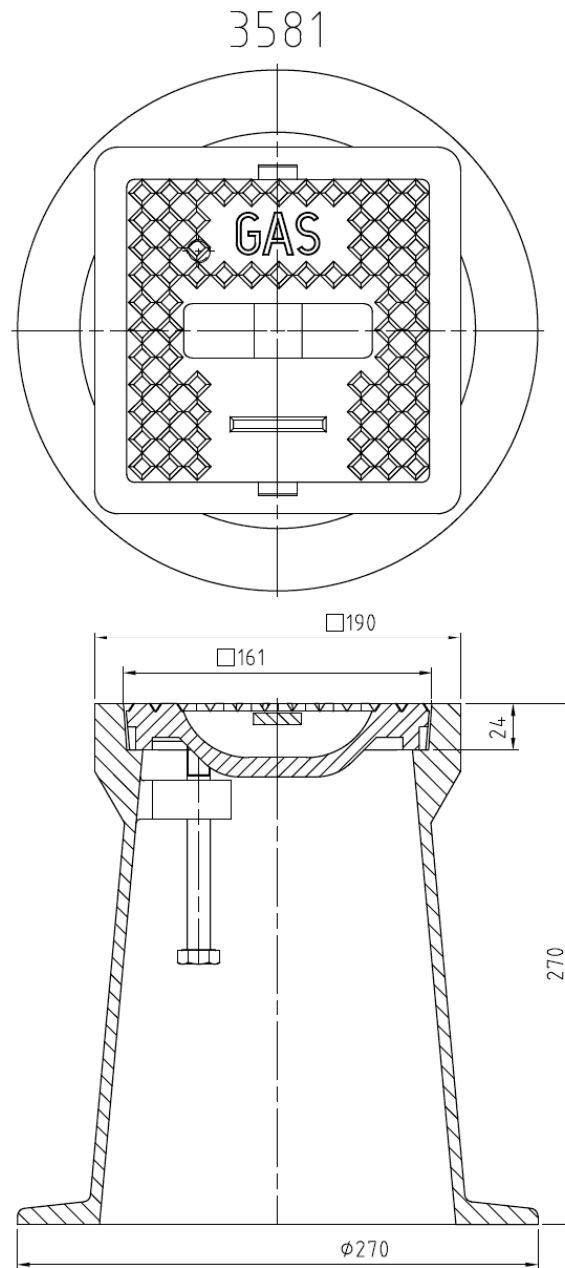

# VDM Guss Straßenkappe 3581

**Materialien:**

Gehäuse: GJL 200 (GG-20)  
Deckel: GJL 200 (GG-20)  
Steg und Bolzen: Niro- Stahl

**Gewicht:** 16,0 kg

**VPE:** 45 Stk. pro Palette

Dreherstraße 6  
D-42899 Remscheid  
Tel.: +49 (2191) 69134-0  
Fax: +49 (2191) 69134-20