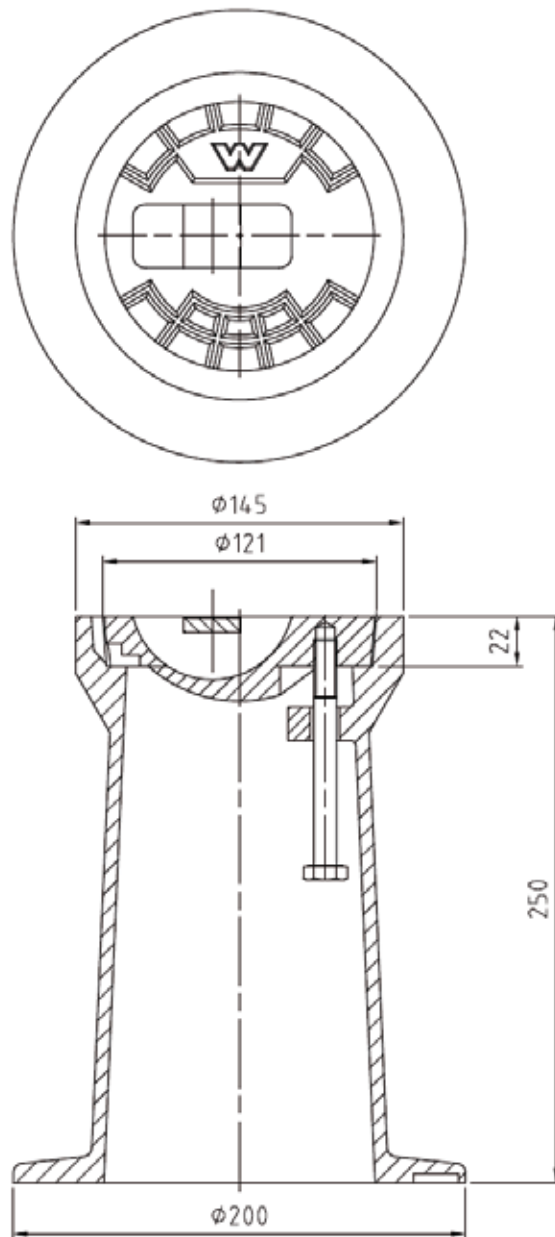

VDM Guss Straßenkappe 4057

4057

Materialien:

Gehäuse: GJL 200 (GG-20)
Deckel: GJL 200 (GG-20)
Steg und Bolzen: Niro- Stahl

Gewicht: 10,0 kg

VPE: 84 Stk. pro Palette

Dreherstraße 6
D-42899 Remscheid
Tel.: +49 (2191) 69134-0
Fax: +49 (2191) 69134-20