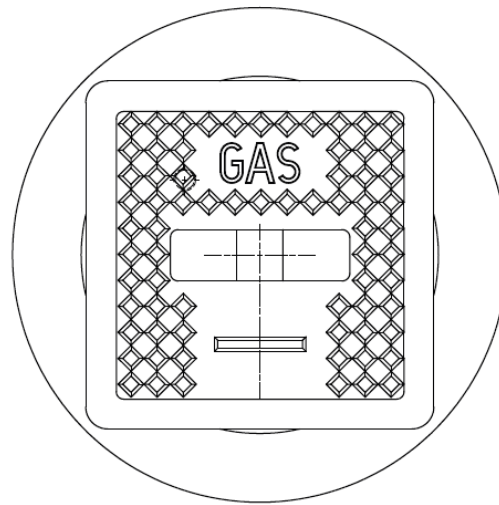

VDM höhenverstellbare Guss Straßenkappe 3581

3581

Materialien:

Gehäuse: GJL 200 (GG-20)

Deckel: GJL 200 (GG-20)

Steg und Bolzen: Niro- Stahl

Gewicht: 24,0 kg

VPE: 45 Stk. pro Palette