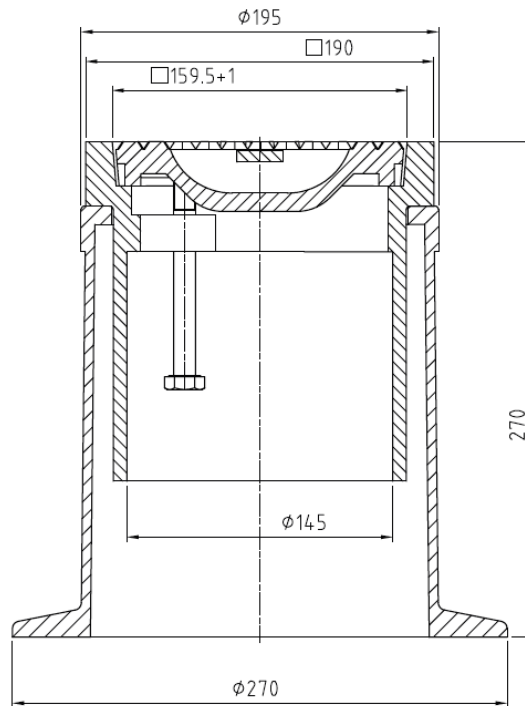

VDM höhenverstellbare Guss Straßenkappe 3581

3581

Materialien:

Gehäuse: GJL 200 (GG-20)

Deckel: GJL 200 (GG-20)

Steg und Bolzen: Niro- Stahl

Gewicht: 24,0 kg

VPE: 45 Stk. pro Palette