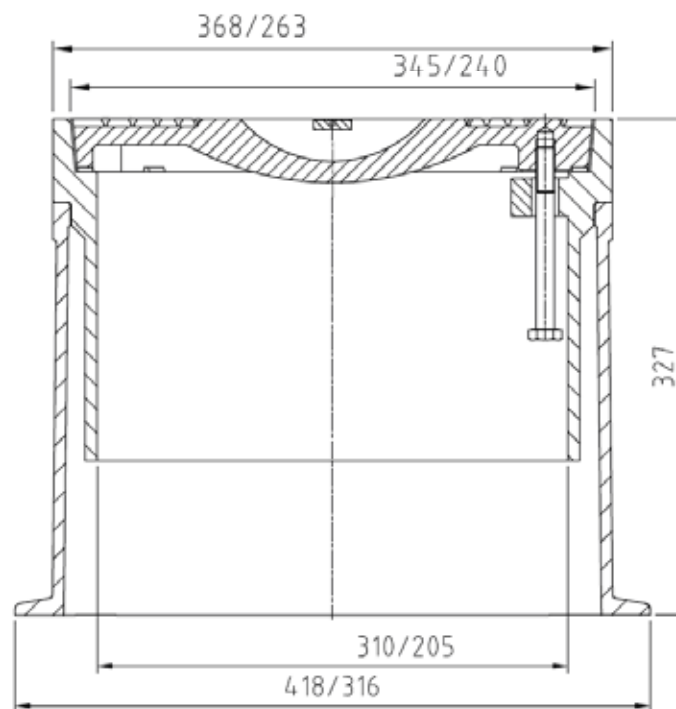

# VDM höhenverstellbare Guss Straßenkappe 4055

4055

## Materialien:

Gehäuse: GJL 200 (GG-20)  
Deckel: GJL 200 (GG-20)  
Steg und Bolzen: Niro- Stahl

**Gewicht:** 46,0 kg

**VPE:** 24 Stk. pro Palette

Dreherstraße 6  
D-42899 Remscheid  
Tel.: +49 (2191) 69134-0  
Fax: +49 (2191) 69134-20