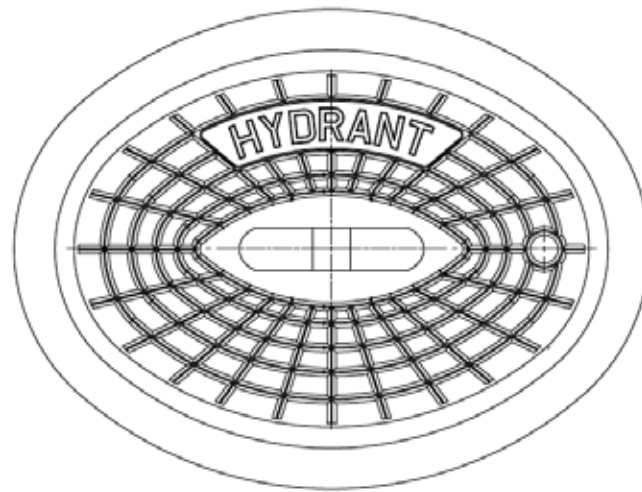

# VDM höhenverstellbare Guss Straßenkappe 4055

4055

## Materialien:

Gehäuse: GJL 200 (GG-20)  
Deckel: GJL 200 (GG-20)  
Steg und Bolzen: Niro- Stahl

**Gewicht:** 46,0 kg

**VPE:** 24 Stk. pro Palette

Dreherstraße 6  
D-42899 Remscheid  
Tel.: +49 (2191) 69134-0  
Fax: +49 (2191) 69134-20