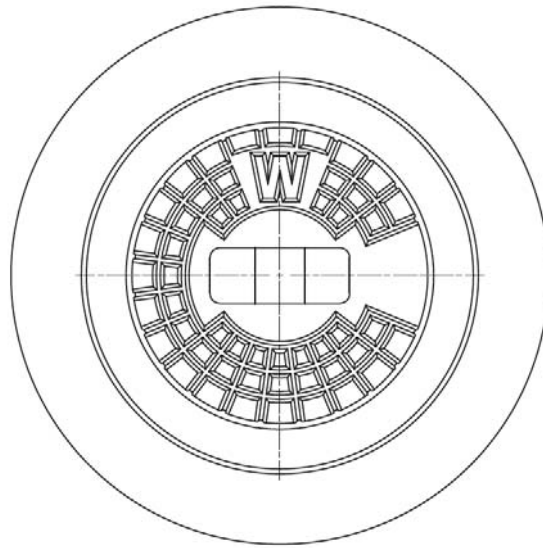

VDM höhenverstellbare Guss Straßenkappe PRO T 4056

Materialien:

Gehäuse: GJL 200 (GG-20)
Deckel: GJL 200 (GG-20)
Steg und Bolzen: Niro- Stahl

Gewicht: 23,0 kg

VPE: 45 Stk. pro Palette

Dreherstraße 6
D-42899 Remscheid
Tel.: +49 (2191) 69134-0
Fax: +49 (2191) 69134-20