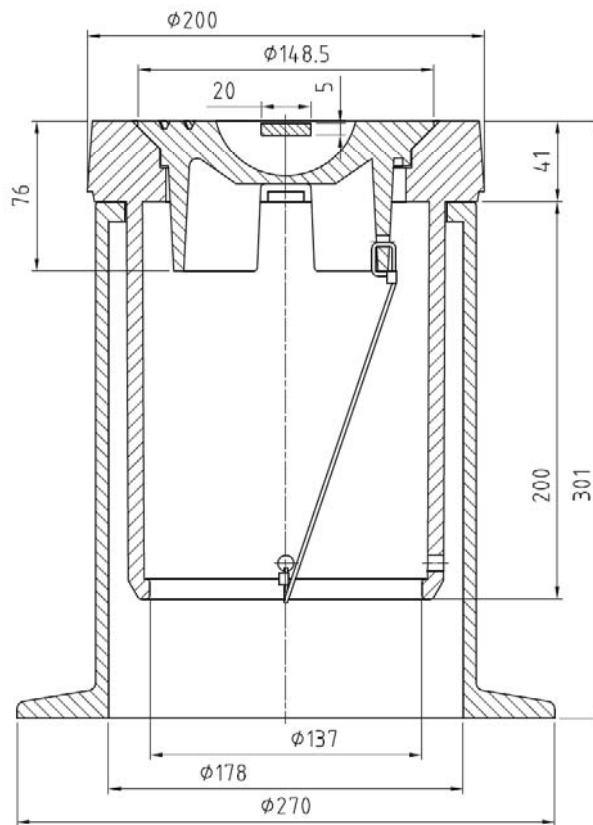

VDM höhenverstellbare Guss Straßenkappe PRO T 4056

Materialien:

Gehäuse: GJL 200 (GG-20)
Deckel: GJL 200 (GG-20)
Steg und Bolzen: Niro- Stahl

Gewicht: 23,0 kg

VPE: 45 Stk. pro Palette

Dreherstraße 6
D-42899 Remscheid
Tel.: +49 (2191) 69134-0
Fax: +49 (2191) 69134-20