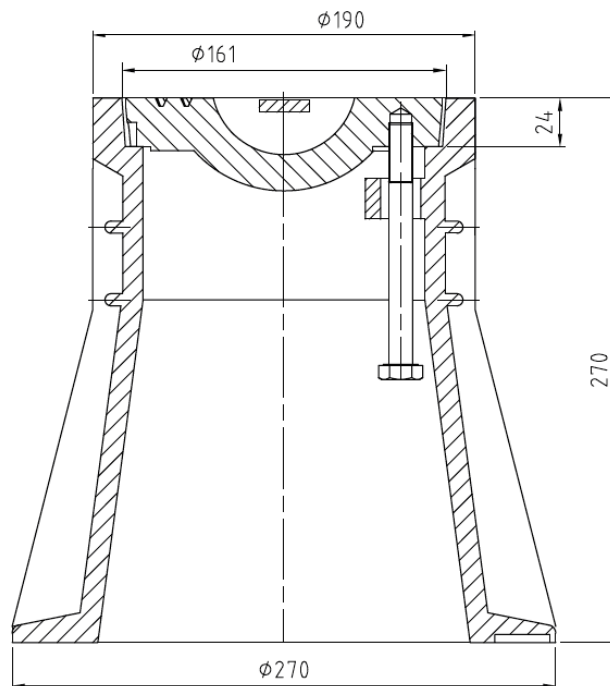

VDM Kunststoff Straßenkappe 4056

4056

Materialien:

Gehäuse: PA / GF
Deckel: GJL 200 (GG-20)
Steg und Bolzen: Niro- Stahl
Temperaturbeständig bis 240°C

Gewicht: 5,8 kg

VPE: 60 Stk. pro Palette

Dreherstraße 6
D-42899 Remscheid
Tel.: +49 (2191) 69134-0
Fax: +49 (2191) 69134-20