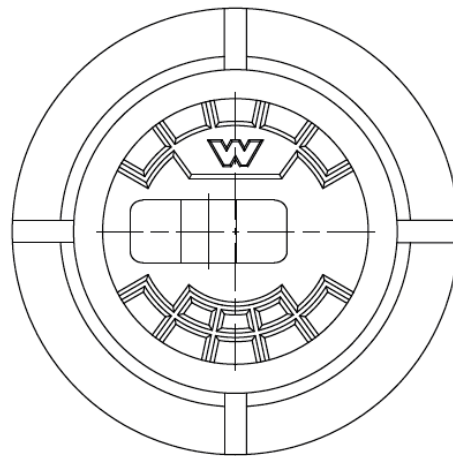

VDM Kunststoff Straßenkappe 4057

4057

Materialien:

Gehäuse: PA / GF
Deckel: GJL 200 (GG-20)
Steg und Bolzen: Niro- Stahl
Temperaturbeständig bis 240°C

Gewicht: 3,5 kg

VPE: 96 Stk. pro Palette

Dreherstraße 6
D-42899 Remscheid
Tel.: +49 (2191) 69134-0
Fax: +49 (2191) 69134-20