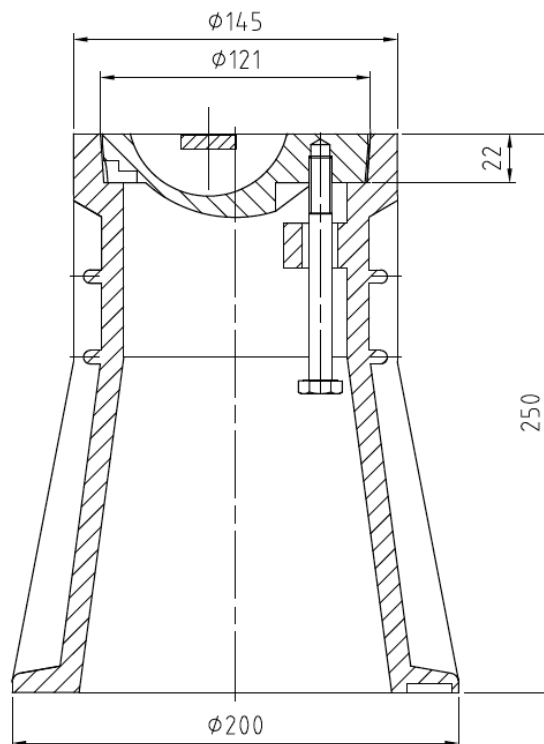

VDM Kunststoff Straßenkappe 4057

4057

Materialien:

Gehäuse: PA / GF
Deckel: GJL 200 (GG-20)
Steg und Bolzen: Niro- Stahl
Temperaturbeständig bis 240°C

Gewicht: 3,5 kg

VPE: 96 Stk. pro Palette

Dreherstraße 6
D-42899 Remscheid
Tel.: +49 (2191) 69134-0
Fax: +49 (2191) 69134-20