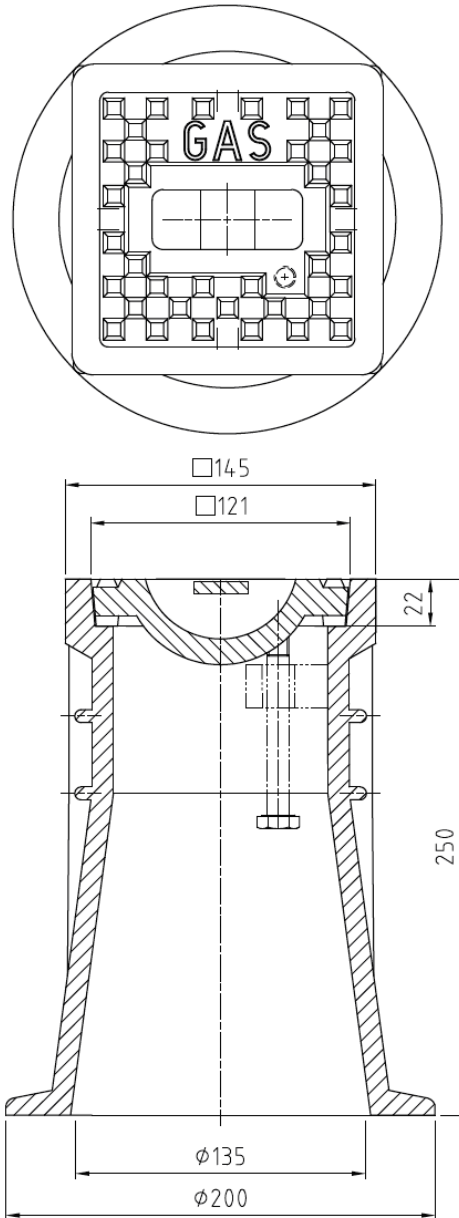

VDM Kunststoff Straßenkappe 4059

4059

Materialien:

Gehäuse: PA / GF
Deckel: GJL 200 (GG-20)
Steg und Bolzen: Niro- Stahl
Temperaturbeständig bis 240°C

Gewicht: 4,2 kg

VPE: 96 Stk. pro Palette

Dreherstraße 6
D-42899 Remscheid
Tel.: +49 (2191) 69134-0
Fax: +49 (2191) 69134-20