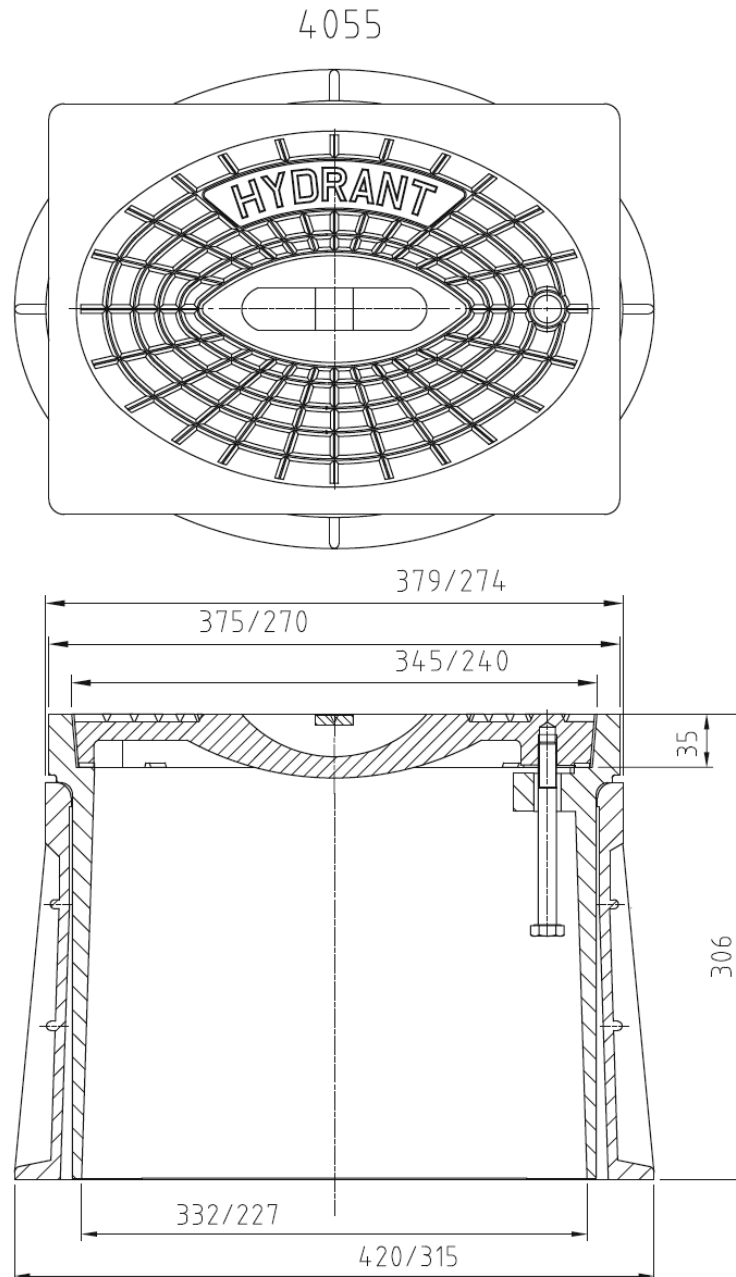

VDM höhenverstellbare Kunststoff Straßenkappe 4055 für Pflastereinbau

Materialien:

Gehäuse: PA / GF
Deckel: GJL 200 (GG-20)
Steg und Bolzen: Niro- Stahl
Temperaturbeständig bis 240°C

VPE: 24 Stk. pro Palette