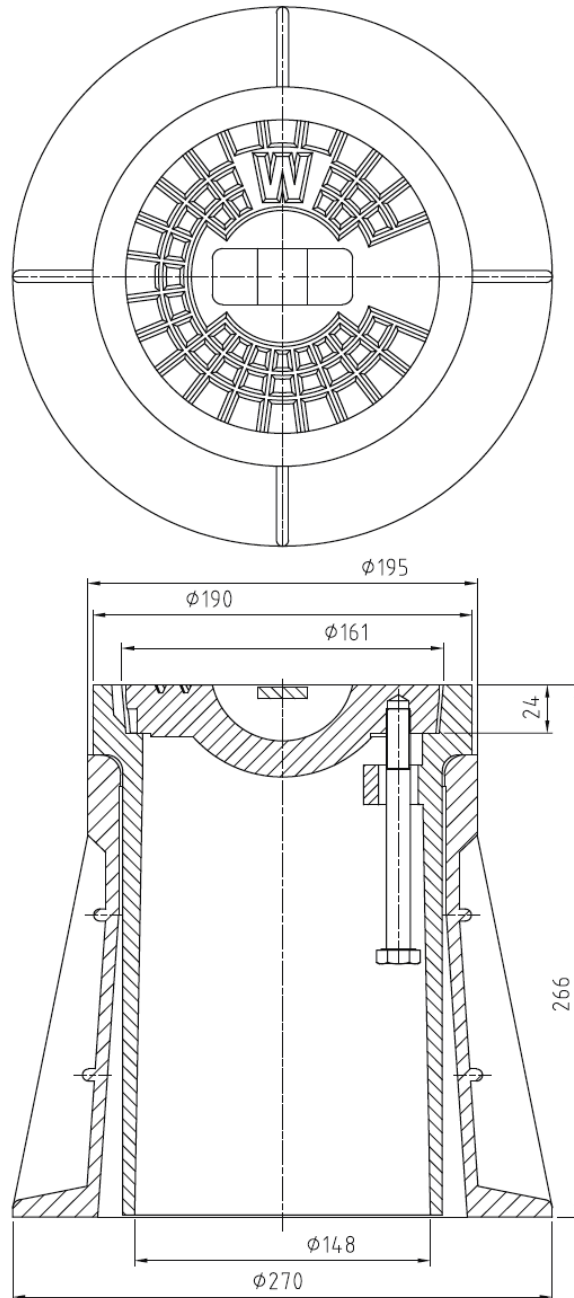

# VDM höhenverstellbare Kunststoff Straßenkappe 4056

4056

## Materialien:

Gehäuse: PA / GF  
Deckel: GJL 200 (GG-20)  
Steg und Bolzen: Niro- Stahl  
*Temperaturbeständig bis 240°C*

Gewicht: 7,0 kg

VPE: 60 Stk. pro Palette

Dreherstraße 6  
D-42899 Remscheid  
Tel.: +49 (2191) 69134-0  
Fax: +49 (2191) 69134-20