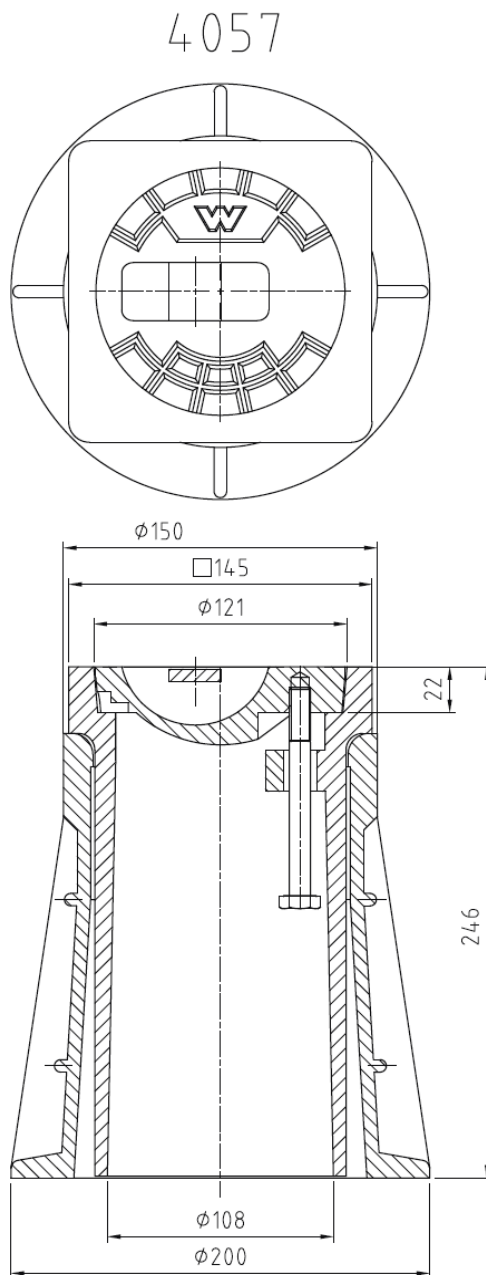

VDM höhenverstellbare Kunststoff Straßenkappe 4057 für Pflastereinbau

Materialien:

Gehäuse: PA / GF
Deckel: GJL 200 (GG-20)
Steg und Bolzen: Niro- Stahl
Temperaturbeständig bis 240°C

VPE: 96 Stk. pro Palette