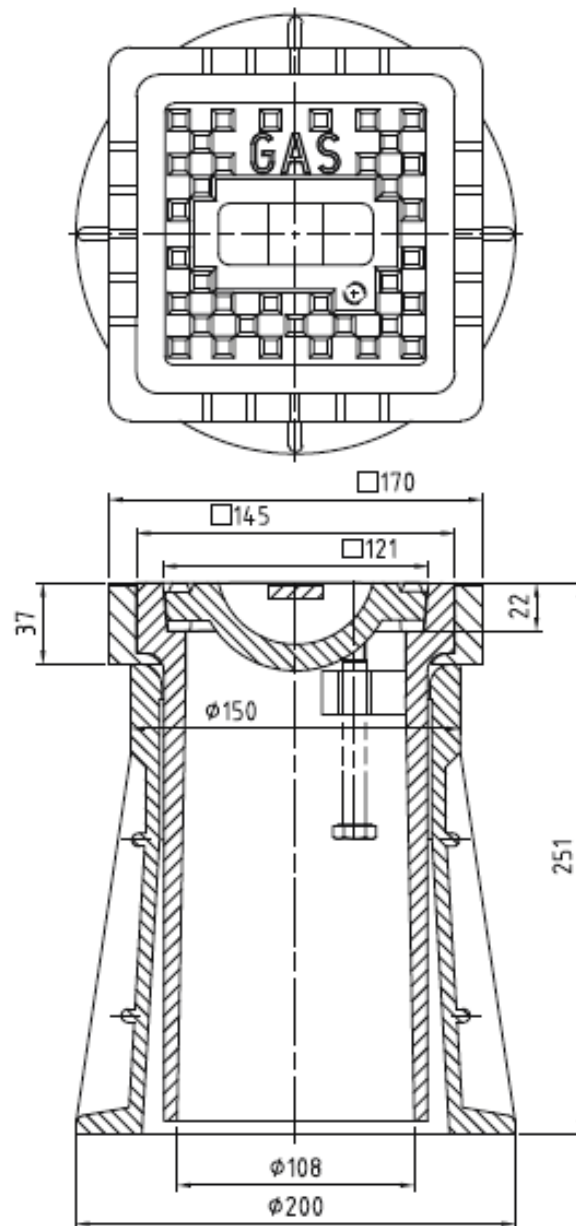

# VDM höhenverstellbare Kunststoff Straßenkappe 4059 mit Kragring

## Materialien:

Gehäuse: PA / GF  
Deckel: GJL-200 (GG-20)  
Ring: GJS-400 (GGG-40)  
Steg und Bolzen: Niro- Stahl  
*Temperaturbeständig bis 240 °C*

**Gewicht:** 5,0 kg

**VPE:** 96 Stk. pro Palette

Dreherstraße 6  
D-42899 Remscheid  
Tel.: +49 (2191) 69134-0  
Fax: +49 (2191) 69134-20