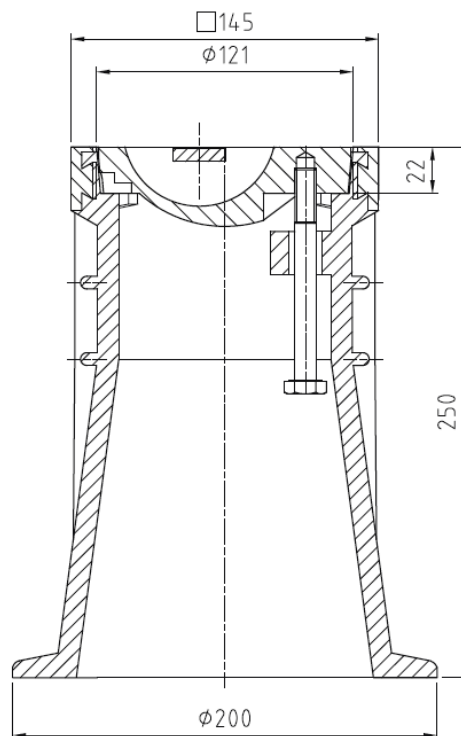

# VDM Kunststoff Straßenkappe 4057 mit Metallring für Pflastereinbau

4057

## Materialien:

Gehäuse: PA / GF  
Deckel: GJL-200 (GG-20)  
Ring: GJS-400 (GGG-40)  
Steg und Bolzen: Niro- Stahl  
*Temperaturbeständig bis 240 °C*

VPE: 96 Stk. pro Palette

Dreherstraße 6  
D-42899 Remscheid  
Tel.: +49 (2191) 69134-0  
Fax: +49 (2191) 69134-20