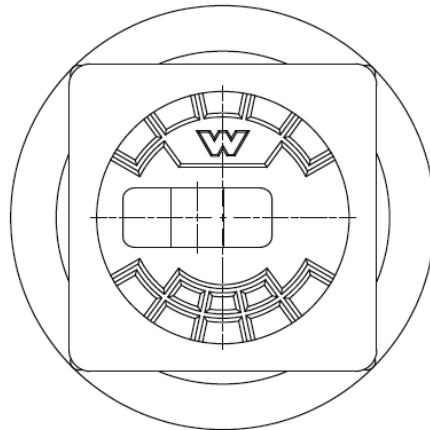

# VDM Kunststoff Straßenkappe 4057 mit Metallring für Pflastereinbau

4057

## Materialien:

Gehäuse: PA / GF  
Deckel: GJL-200 (GG-20)  
Ring: GJS-400 (GGG-40)  
Steg und Bolzen: Niro- Stahl  
*Temperaturbeständig bis 240 °C*

VPE: 96 Stk. pro Palette

Dreherstraße 6  
D-42899 Remscheid  
Tel.: +49 (2191) 69134-0  
Fax: +49 (2191) 69134-20