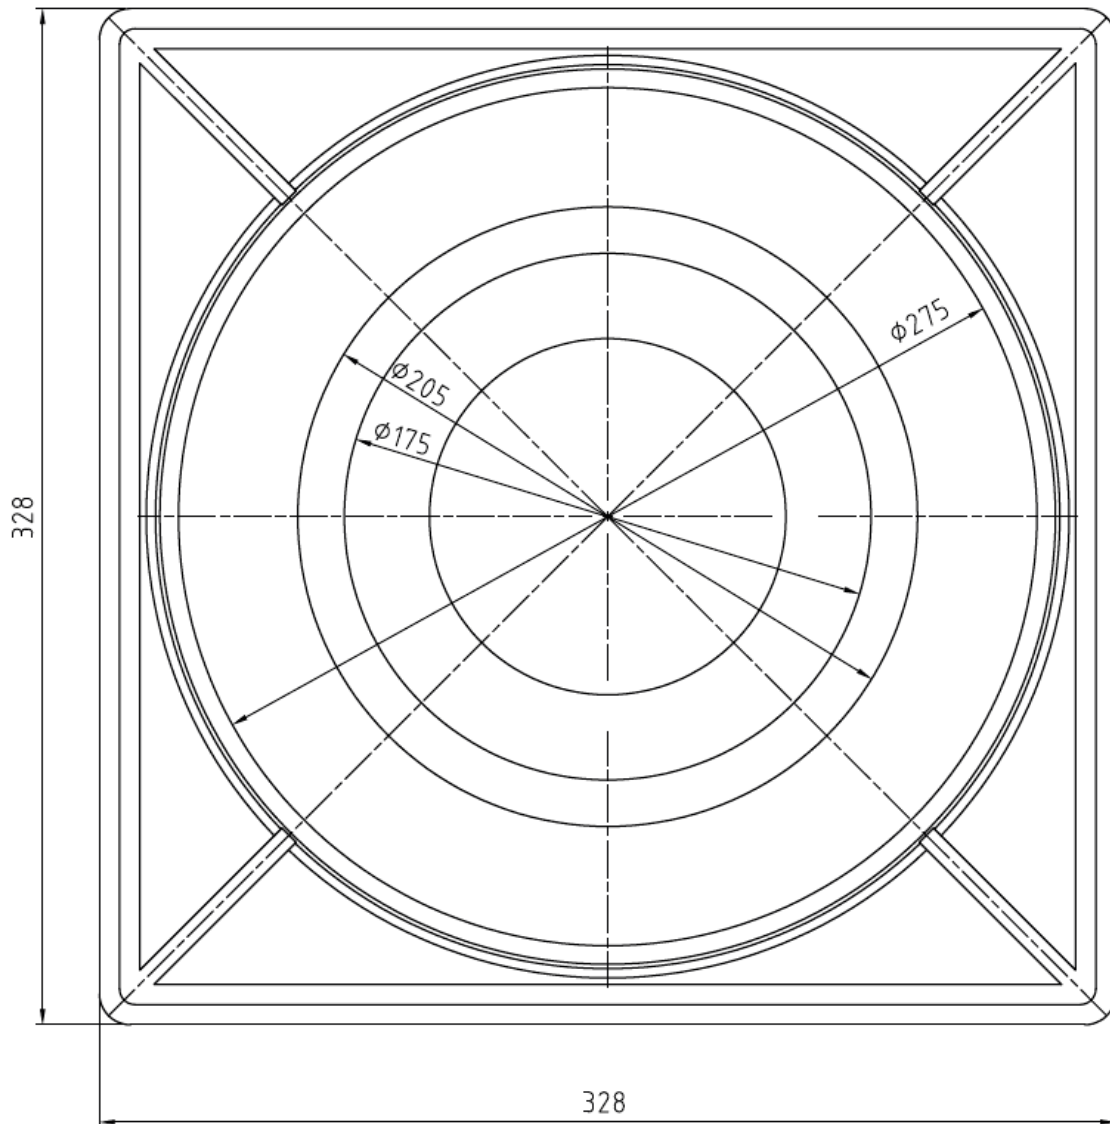

VDM Tragplatte Typ Kombi

Material: ABS - Recyclingmaterial

VPE: 400 Stk. pro Palette

Dreherstraße 6
D-42899 Remscheid
Tel.: +49 (2191) 69134-0
Fax: +49 (2191) 69134-20

Änderungen im Zuge der Weiterentwicklung vorbehalten.