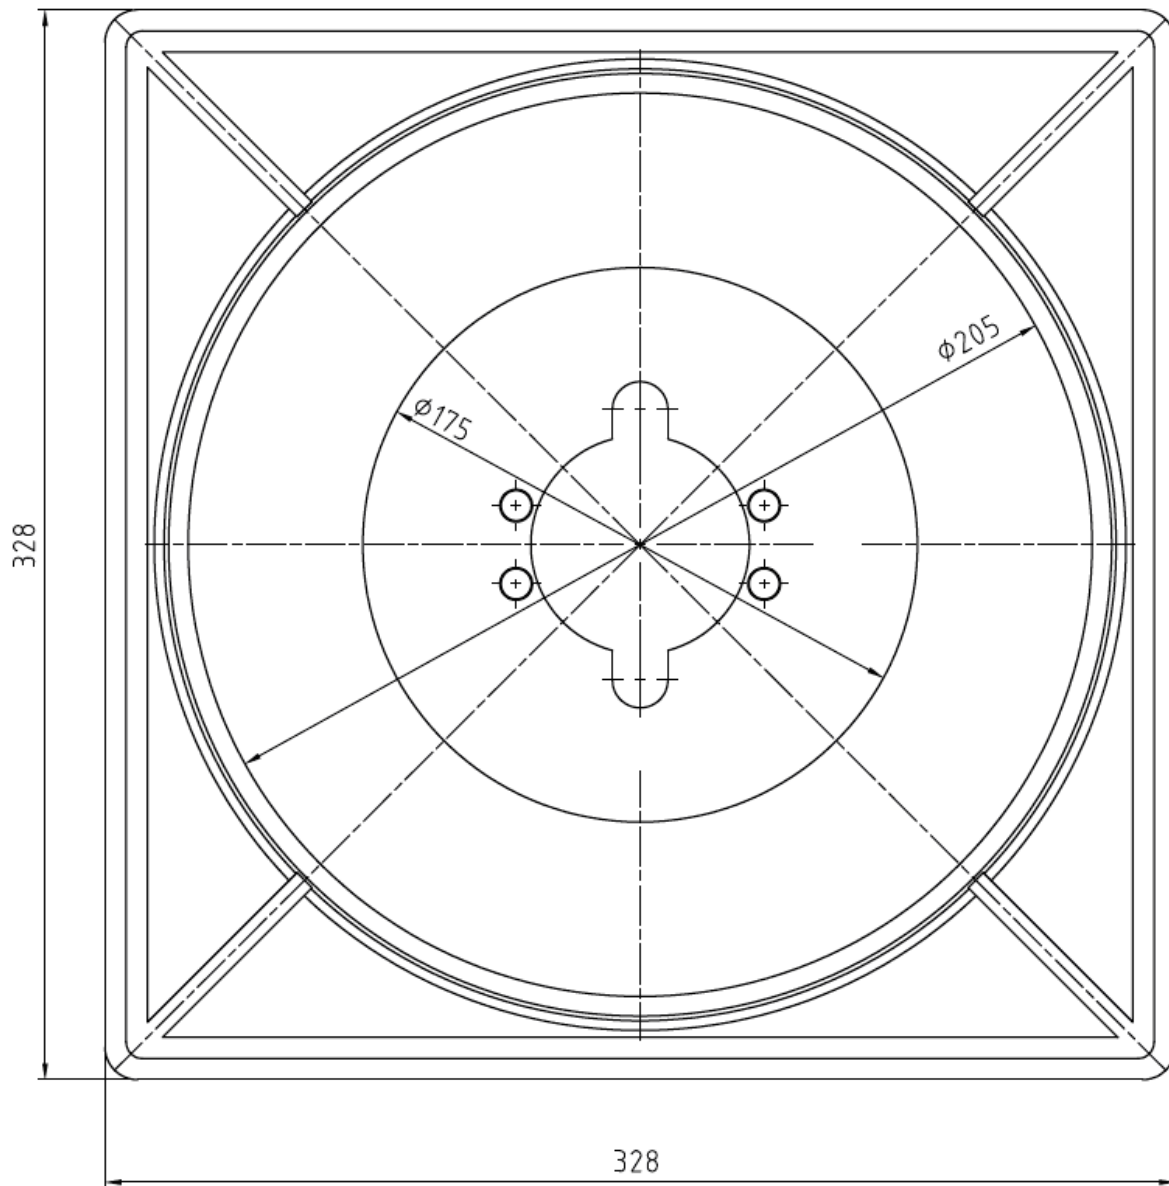

VDM Tragplatte Typ 270 / 170 mit Arretierungsnut

Material: ABS - Recyclingmaterial

VPE: 300 Stk. pro Palette

Dreherstraße 6
D-42899 Remscheid
Tel.: +49 (2191) 69134-0
Fax: +49 (2191) 69134-20

Änderungen im Zuge der Weiterentwicklung vorbehalten.