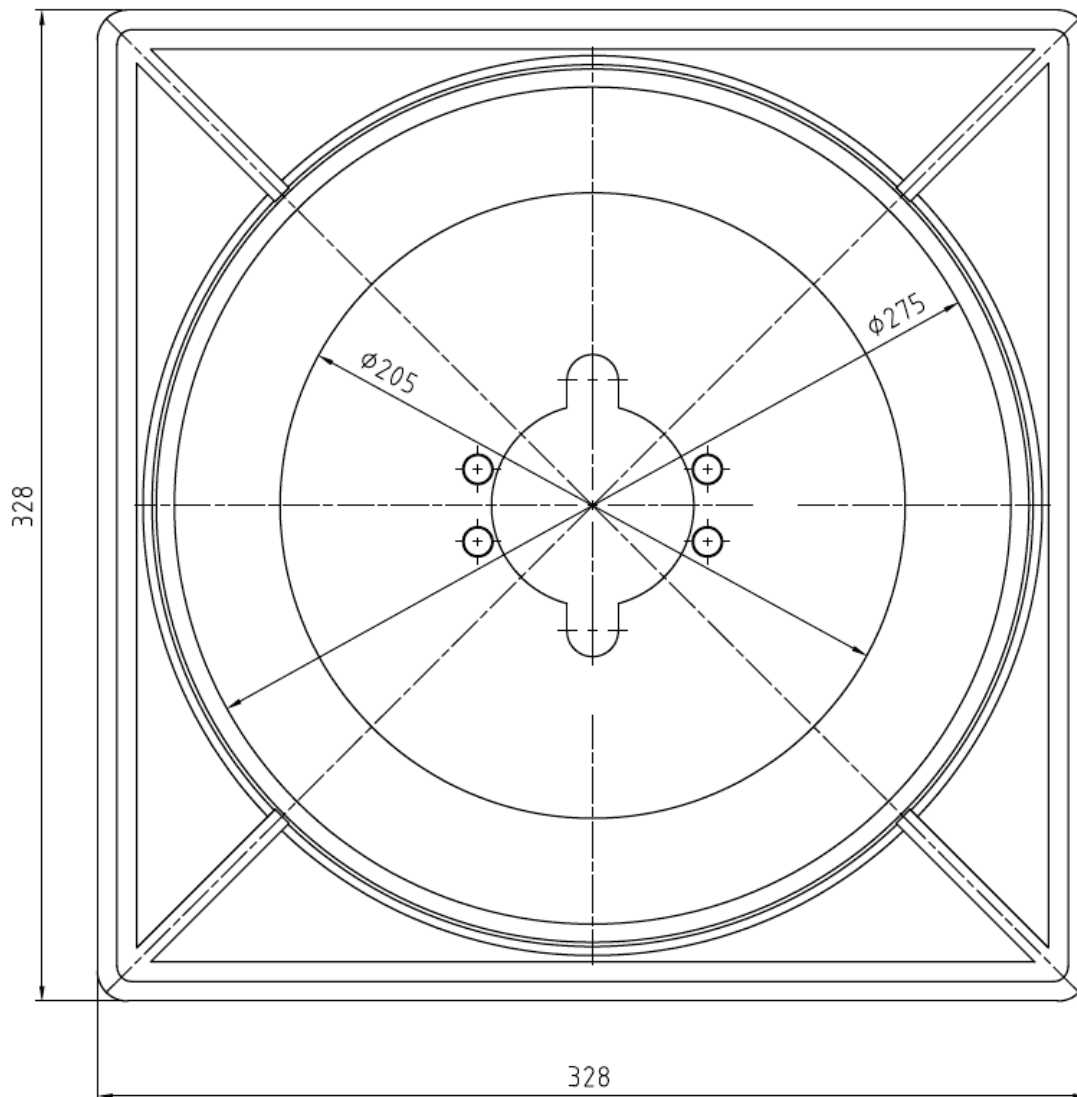

VDM Tragplatte Typ 270 / 200 mit Arretierungsnut

Material: ABS - Recyclingmaterial

VPE: 300 Stk. pro Palette

Dreherstraße 6
D-42899 Remscheid
Tel.: +49 (2191) 69134-0
Fax: +49 (2191) 69134-20

Änderungen im Zuge der Weiterentwicklung vorbehalten.